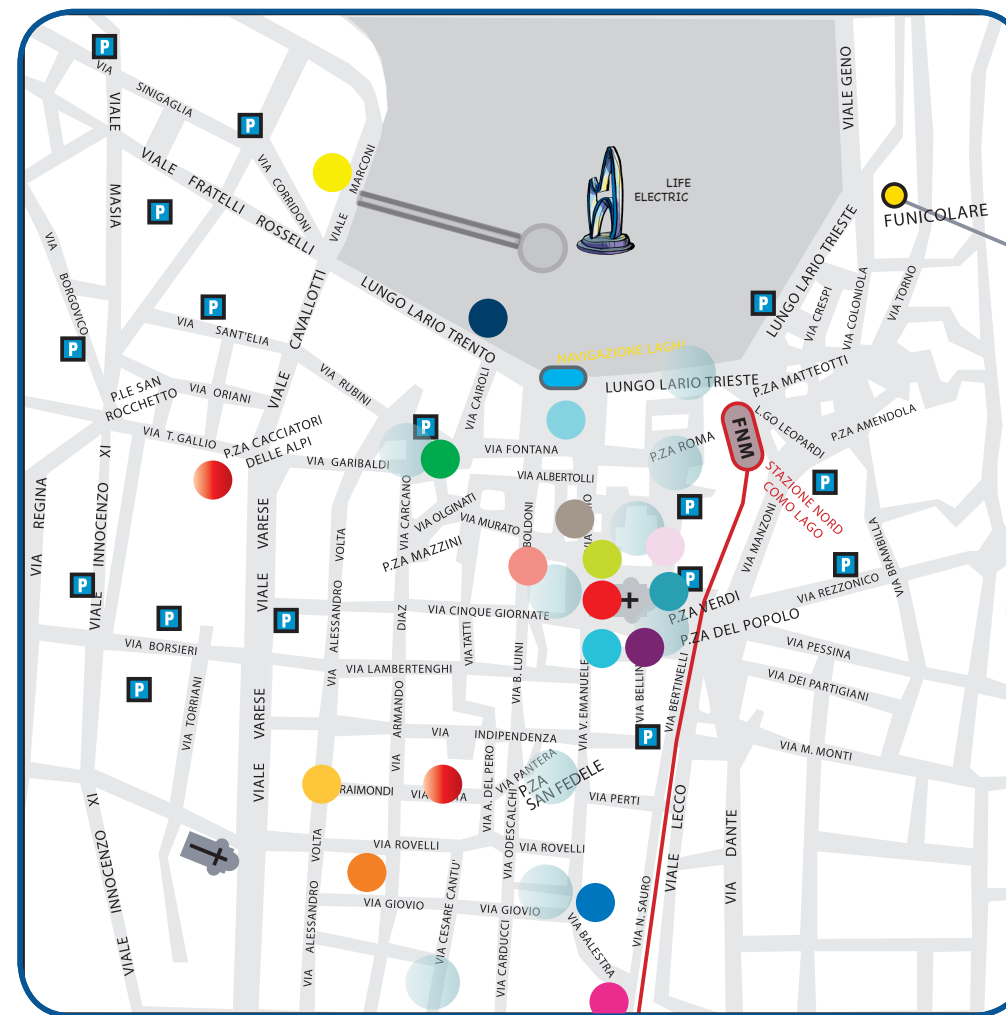

LOCATION

Como
Città dei Balocchi
XXV Edizione

- | | | |
|--|--|--|
|  VIA NATTA
Caro Babbo Natale |  VIA PRETORIO
Mercatino di Natale |  VIA BOLDONI
Mercatino di Natale |
|  PIAZZA CAVOUR
Pista di pattinaggio
Mercatino di Natale
Polizia Locale
e Protezione Civile |  MUSEO GIOVIO
Natale in casa Giovi
Laboratori didattici |  GIARDINI A LAGO
Ruota panoramica
Capodanno sul lago
Spettacolo pirotecnico |
|  TEATRO SOCIALE
L'Elisir d'Amore
Noir inFestival
Cocerto della Banda della
Polizia di Stato |  CENTRO C. FERRARI
Rivarossi e altri balocchi |  VIA M. COMACINI
Polizia Penitenziaria
Polizia Stradale
Nucleo Volontario Carabinieri |
|  MUSEO DELLA SETA
Laboratori didattici |  PIAZZA VERDI
Vigili del fuoco |  PIAZZA DUOMO
Concerto di Natale
in Cattedrale |
|  EX PASSEGGIATA
AMICI DI COMO
MOLO 5
Battello Manzoni
Sapori e Mestieri |  PIAZZA GRIMOLDI
CHIESA S. GIACOMO
Mostra presepi
Grande albero di Natale
Cori Natalizi e artisti di strada |  VIA PLINIO
Mercatino di Natale
Cassette della solidarietà |
|  PIAZZA VOLTA
Carabinieri
Polizia di Stato
Giostra "700"
Burattini in libertà |  PINACOTECA
Laboratori didattici |  BROLETTO
Mostra 60 + 1
Palio del Baradello
Hospitality Amici di Como
Arrivo di Babbo Natale
Arrivo della Befana |
| |  COLLEGIO GALLIO
Rivarossi e altri balocchi | |
| |  BIBLIOTECA COMUNALE
Mostra Inbook
Libri per tutti | |

COMO
MAGIC LIGHT FESTIVAL

Piazza Duomo
Piazza Grimoldi
Piazza Roma
Piazza Verdi
Piazza Medaglie d'Oro
Piazza S.Fedele
Piazza Volta

Via Garibaldi
Porta Torre
Lungo Lario Trieste
Chiese di Quarcino-Sagnino,
Ponte Chiasso e
Sant'Antonino Albate
Chiesa Collegio Gallio

Anche in occasione della 25^a edizione, la Città dei Balocchi ampliarà i suoi confini coinvolgendo anche Cernobbio, Sagnino, Ponte Chiasso e Cantù nella sua magica atmosfera!