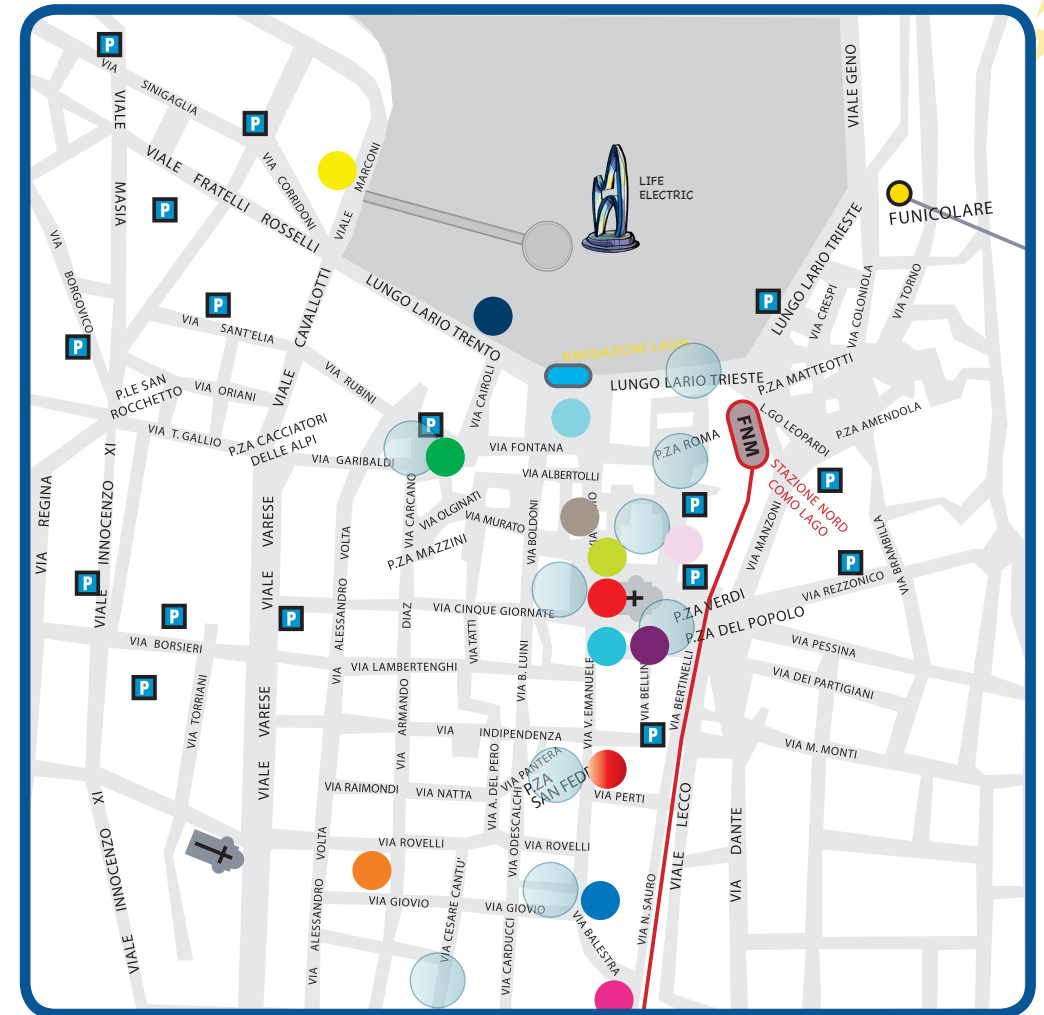

COMO
MAGIC LIGHT FESTIVAL

Piazza Duomo
Piazza Grimoldi
Piazza Verdi
Piazza Medaglie d'Oro
Piazza S.Fedele

Piazza Volta
Piazza Roma
Porta Torre
Lungo Lario Trieste
Sagnino e P. Chiasso

Anche in occasione della 24^a edizione, la Città dei Balocchi ampliarà i suoi confini coinvolgendo anche Cernobbio, Sagnino, Ponte Chiasso e Cantù nella sua magica atmosfera!